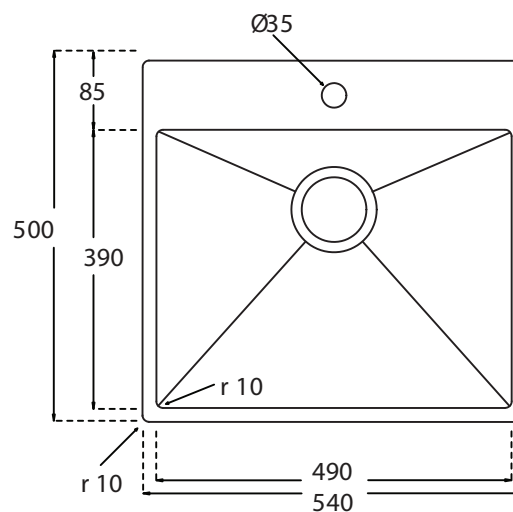

Kubus 540 Soft køkkenvask Udskæringsmål

Varenr.: 10258
VVS-nr.: 681366118

Godstykkelse: 1,2 mm
Min. skabsbredde: 600 mm

Fikseringsclips til nedfældning medfølger

LAVABO®

UDSKÆRINGSMÅL Nedfældning
AUSSPARURNG Einbau
CUTOUT Normal instalation

UDSKÆRINGSMÅL Planlimning
AUSSPARURNG Flächenbündig
CUTOUT Flush mount