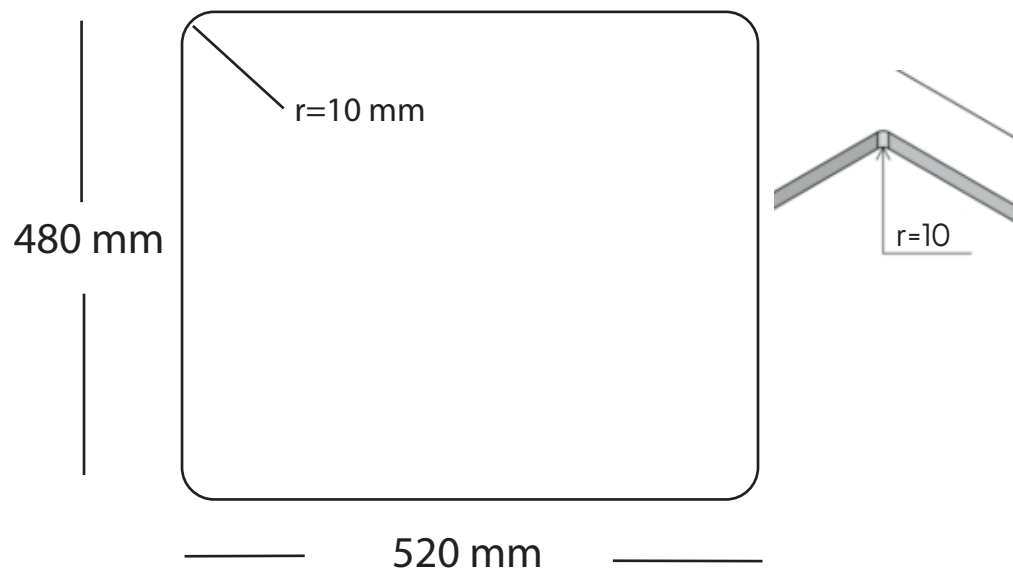

Kubus 540 Soft køkkenvask Udskæringsmål

Varenr.: 10258
VVS-nr.: 681366118

Godstykkelse: 1,2 mm
Min. skabsbredde: 600 mm

Fikseringsclips til nedfældning medfølger

LAVABO®

UDSKÆRINGSMÅL Nedfældning
AUSSPARURNG Einbau
CUTOUT Normal instalation

UDSKÆRINGSMÅL Planlimning
AUSSPARURNG Flächenbündig
CUTOUT Flush mount